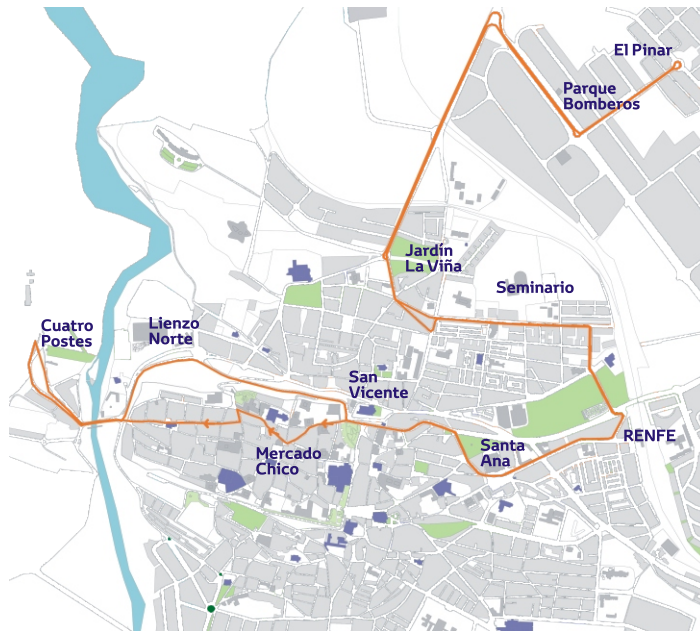

# El Pinar Cuatro Postes

Parada	Código	Código	Parada
El Pinar	171	186	Cuatro Postes
Vivero de Empresas	179	184	Carretera de Salamanca
Parque Móvil	146	228	Puente Adaja
Carretera del Cementerio	209	147	Arco de la Cárcel
Camino Viejo del Cementerio	73	52	San Vicente
Zamora	125	97	Colegio Santa Teresa
Avda de la Inmaculada	56	76	Plaza de Salamanca
Seminario	137	96	Santa Ana
La Sierpe	138	34	Subdelegación de Gobierno
RENFE	47	35	Ambulatorio Estación
Ambulatorio Estación	8	36	RENFE
Subdelegación de Gobierno	9	37	Puente de la Estación
Santa Ana	48	98	Virgen de la Portería
Plaza de Salamanca	49	99	Seminario
Colegio Santa Teresa	50	133	Avda de la Inmaculada
San Vicente	51	58	Cozuelo
Mercado Chico	102	71	Camino Viejo del Cementerio
Ramón y Cajal	103	136	Carretera del Cementerio
Ancha del Cucadero	104	123	Río Pisuerga
Arco del Puente	105	192	Vivero de Empresas
Carretera de Salamanca	185	171	El Pinar
Cuatro Postes	186		