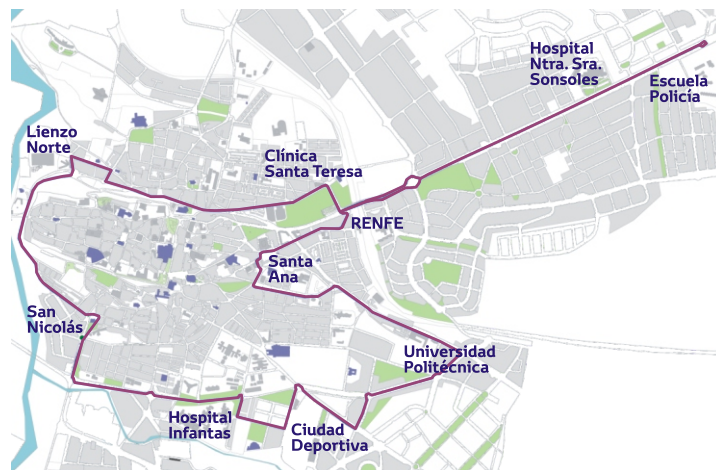

línea 5

Circular

Parada	Código	Código	Parada
Escuela de Policía	1	21	Ciudad Deportiva
Hospital Ntra. Sra. de Sonsoles	2	78	José Bachiller
La Alondra	4	79	Teniente Muñoz Castellanos
Avda Juan Carlos I	5	80	El Dintel
Carretera de Valladolid	6	81	Hospital Infantas
Puente de la Estación	7	126	Plaza del Descubrimiento
RENFE	47	173	Glorieta de los Donantes
Ambulatorio Estación	8	86	San Nicolás
Subdelegación de Gobierno	9	152	Puente Adaja
Santa Ana	77	174	Santa María de la Cabeza
Delegación de Defensa	149	175	Cardeñosa
San Roque	29	176	Centro Recepción de Visitantes
Alfonso de Montalvo	30	177	Julio Jiménez
Hornos Caleros	145	62	Estación de Autobuses
La Calera	31	64	Clínica Santa Teresa
Fuente de la Alpagata	159	37	Puente de la Estación
Universidad Politécnica	212	38	Carretera de Valladolid
Parque Escorial	161	39	Avda Juan Carlos I
Jardín de la Universidad	162	40	Puerto del Pico
Glorieta Vereda de las Mozas	193	41	Urbanización Las Hervencias
Vereda de las Mozas	23	42	Hospital Ntra. Sra. de Sonsoles
Avenida de la Juventud	22	1	Escuela de Policía