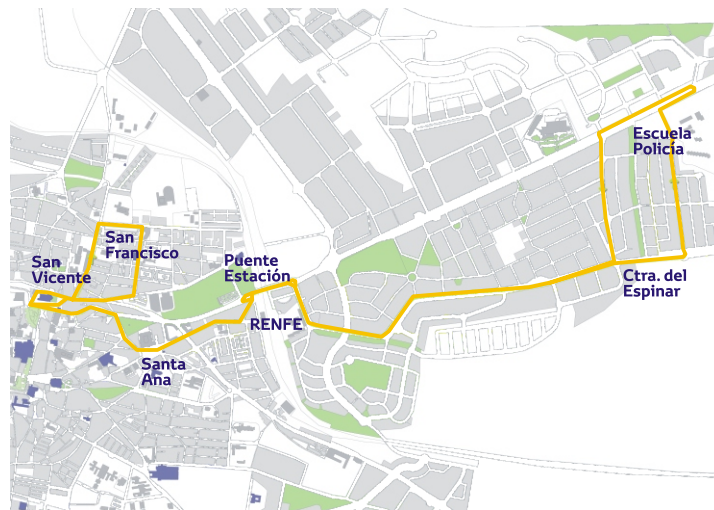

CONSEJOS DE VIAJE:

En la parada del autobús: Cuando llega el autobús, avise al conductor con la mano para que éste pare.

Por seguridad, espere a que el autobús esté completamente parado para subir al mismo.

En el autobús: Puede comprar su billete al conductor (no se facilitará cambio superior a 5 euros) o **acercar su bonobus a** la canceladora. Conserve su título de transporte hasta el descenso.

Para bajar: Pulse el timbre de "parada solicitada" para advertir al conductor de que pare en la próxima parada.