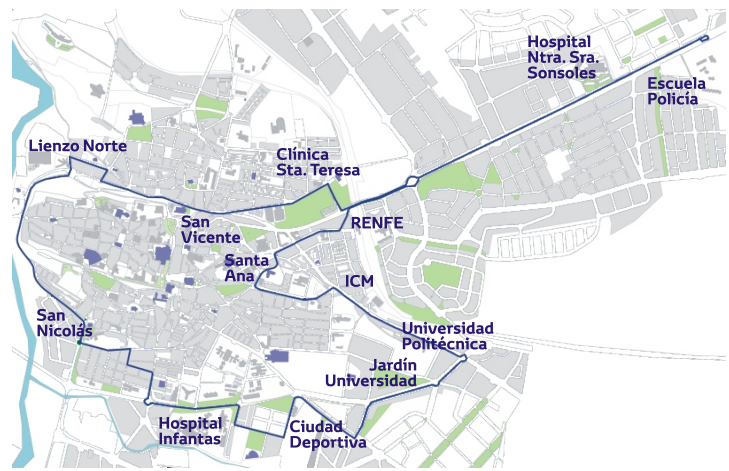

Circular

Parada	Código	Código	Parada
Escuela de Policía	1	18	Avenida de la Juventud
Hospital Ntra. Sra. de Sonsoles	2	19	Vereda de las Mozas
La Alondra	4	154	Glorieta Vereda de las Mozas
Avda Juan Carlos I	5	155	Jardín de la Universidad
Carretera de Valladolid	6	156	Parque Escorial
Puente de la Estación	7	157	Carretera del Escorial
Clínica Santa Teresa	63	158	Fuente de la Alpargata
Estación de Autobuses	61	164	La Calera
Avda de Madrid	75	11	Alfonso de Montalvo
Centro Recepción de Visitantes	200	12	San Roque
Cardeñosa	166	148	Delegación de Defensa
Santa María de la Cabeza	167	95	Santa Ana
Puente Adaja	165	34	Subdelegación de Gobierno
Teso Hospital Viejo	107	35	Ambulatorio Estación
San Nicolás	87	36	RENFE
Burgohondo	88	37	Puente de la Estación
Rufino Marfín	89	38	Carretera de Valladolid
Avda Juan Pablo II	143	39	Avda Juan Carlos I
Hospital Infantas	91	40	Puerto del Pico
El Dintel	92	41	Urbanización Las Hervencias
Teniente Muñoz Castellanos	93	42	Hospital Ntra. Sra. de Sonsoles
José Bachiller	94	1	Escuela de Policía
Ciudad Deportiva	17		

CONSEJOS DE VIAJE:

En la parada del autobús: Cuando llega el autobús, avise al conductor con la mano para que éste pare.
 Por seguridad, espere a que el autobús esté completamente parado para subir al mismo.
 En el autobús: Puede comprar su billete al conductor (no se facilitará cambio superior a 5 euros) o **acercar su bonobus a la canceladora**. Conserve su título de transporte hasta el descenso.
 Para bajar: Pulse el timbre de "parada solicitada" para advertir al conductor de que pare en la próxima parada.