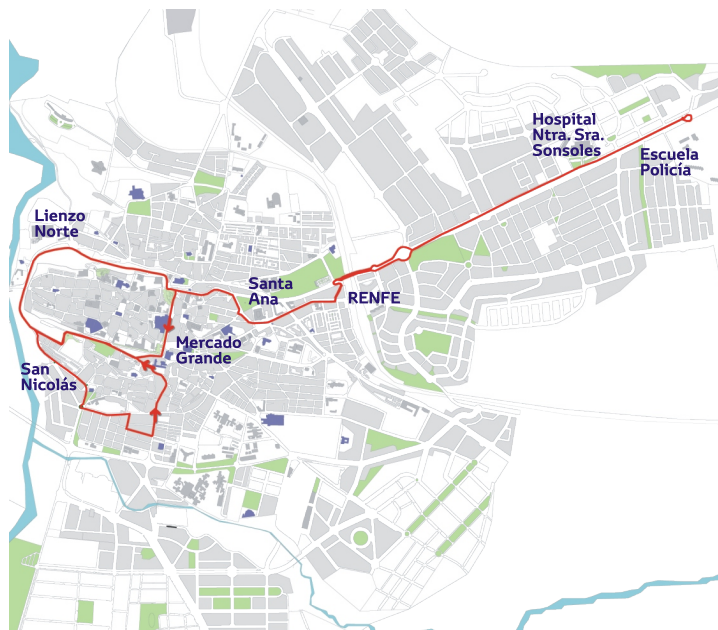

# Escuela de Policía San Nicolás

Parada	Código	Código	Parada
San Nicolás	87	1	Escuela de Policía
Burgohondo	88	2	Hospital Ntra. Señora Sonsoles
Rufino Martín	89	4	La Alondra
Nuestra Señora de Sonsoles	84	5	Avda Juan Carlos I
Francisco Gallego	108	6	Carretera de Valladolid
Arco del Rastro	109	7	Puente de la Estación
Arco de la Santa	150	47	RENFE
Paseo del Rastro	151	8	Ambulatorio Estación
Puente Adaja	152	9	Subdelegación de Gobierno
Arco de la Cárcel	147	48	Santa Ana
San Vicente	52	49	Plaza de Salamanca
Colegio Santa Teresa	97	50	Colegio Santa Teresa
Plaza de Salamanca	76	51	San Vicente
Santa Ana	96	101	Catedral
Subdelegación de Gobierno	34	153	Mercado Grande
Ambulatorio Estación	35	115	Bajada del Peregrino
RENFE	36	170	Arco del Rastro
Puente de la Estación	37	144	Arco de la Santa
Carretera de Valladolid	38	114	Paseo del Rastro
Avda Juan Carlos I	39	107	Teso Hospital Viejo
Puerto del Pico	40	87	San Nicolás
Urbanización Las Hervencias	41		
Hospital Ntra. Señora Sonsoles	42		
Escuela de Policía	1		

**DOMINGOS y FESTIVOS**

<i>SAN NICOLÁS</i>	<i>ARCO RASTRO</i>	<i>SAN VICENTE</i>	<i>SANTA ANA</i>	<i>PUENTE DE LA ESTACIÓN</i>	<i>HOSPITAL N. SRA. SONSOLES</i>	<i>ESCUELA DE POLICÍA</i>
7:32	7:38	7:43	7:46	7:49	7:52	7:54
8:25	8:31	8:36	8:39	8:42	8:45	8:47
9:12	9:18	9:23	9:26	9:29	9:32	9:34
9:59	10:05	10:10	10:13	10:16	10:19	10:21
10:45	10:51	10:56	10:59	11:02	11:05	11:07
11:38	11:44	11:49	11:52	11:55	11:58	12:00
12:23	12:29	12:34	12:37	12:40	12:43	12:45
13:09	13:15	13:20	13:23	13:26	13:29	13:31
13:54	14:00	14:05	14:08	14:11	14:14	14:16
14:40	14:46	14:51	14:54	14:57	15:00	15:02
15:28	15:34	15:39	15:42	15:45	15:48	15:50
16:13	16:19	16:24	16:27	16:30	16:33	16:35
17:00	17:06	17:12	17:15	17:18	17:21	17:23
17:49	17:55	18:01	18:04	18:07	18:10	18:12
18:45	18:51	18:57	19:00	19:03	19:06	19:08
19:34	19:40	19:46	19:49	19:52	19:55	19:57
20:22	20:28	20:34	20:37	20:40	20:43	20:45
21:08	21:14	21:19	21:22	21:25	21:27	21:29
21:51	21:57	22:02	22:05	22:08	22:10	22:12