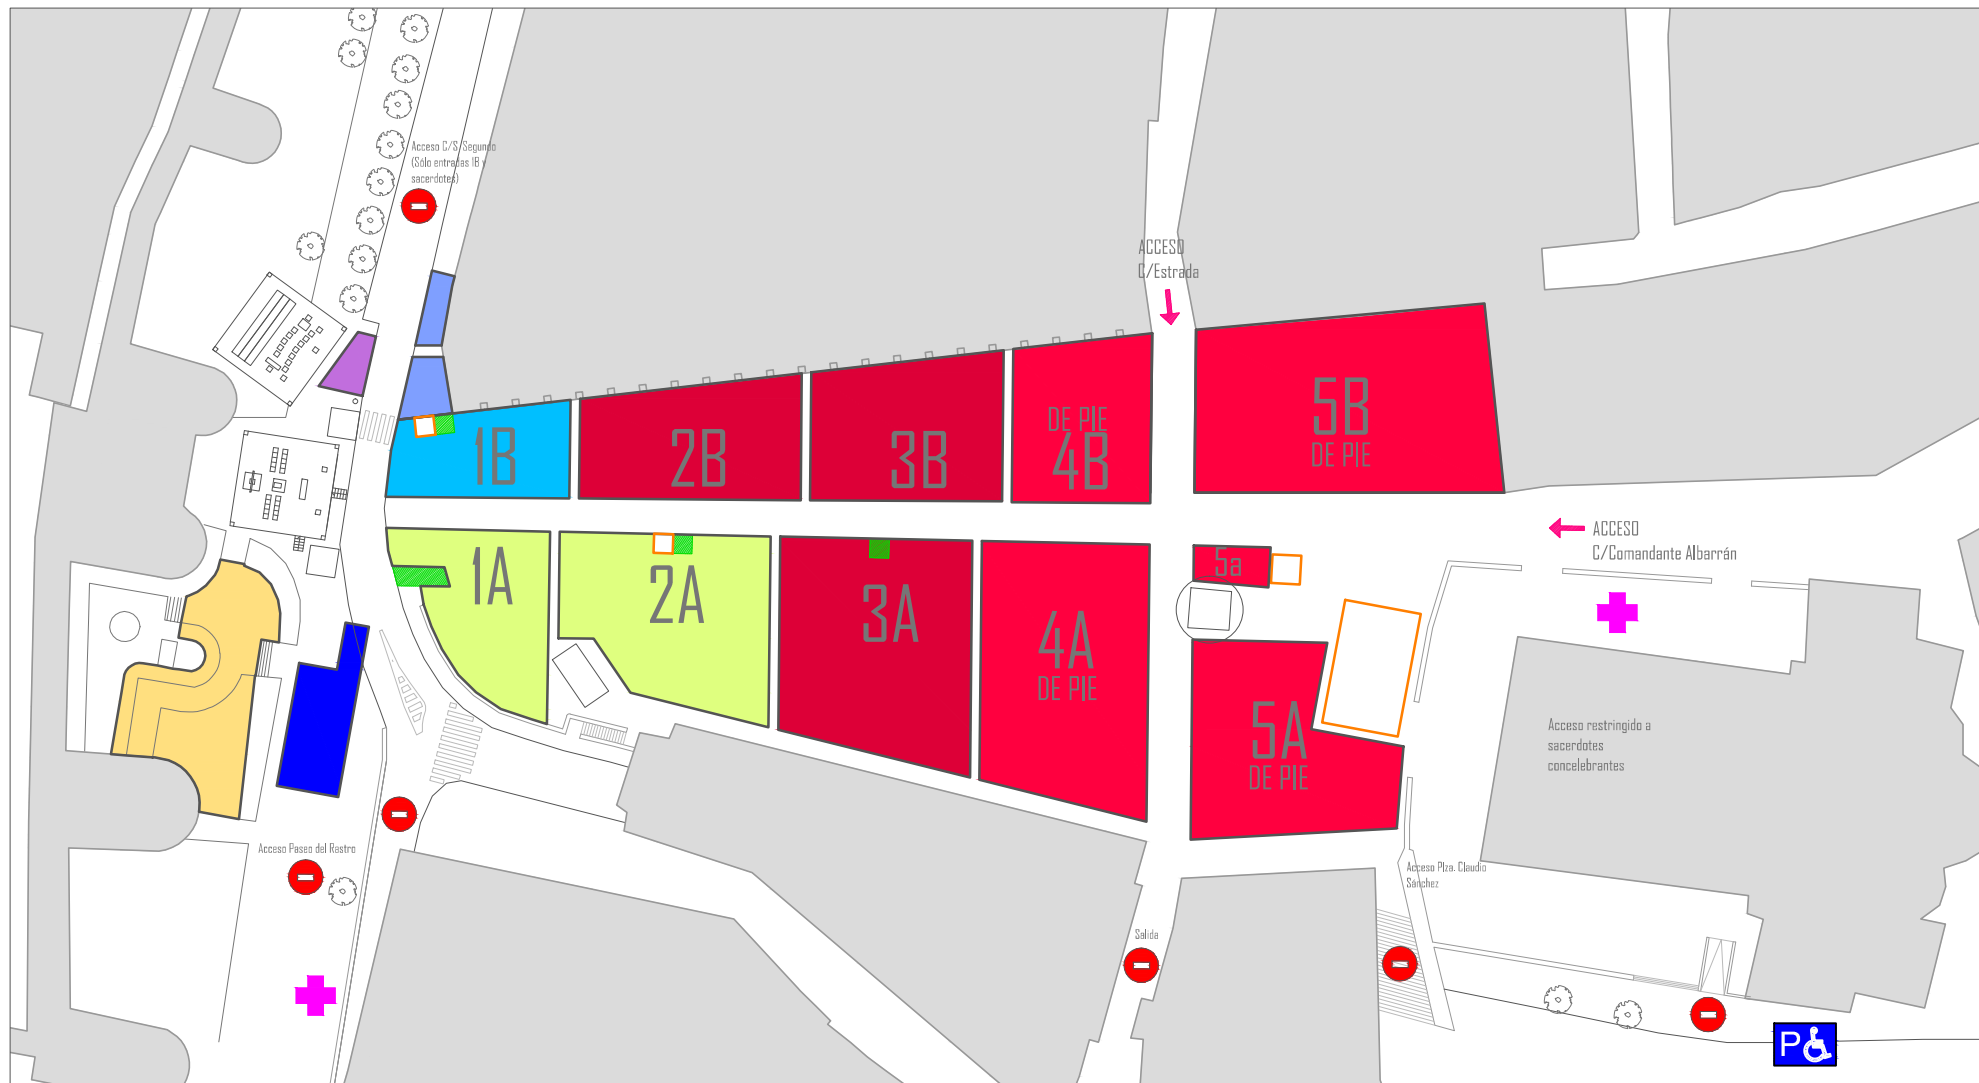

- | | | | | |
|------------------------------------------------------------------------------------------------------|-----------------------------------------------------------------------------------------------|---------------------------------------------------------------------------------------------------|-----------------------------------------------------------------------------------------------------------|--------------------------------------------------------------------------------------------------------------------|
|  sacerdotes |  Periodistas |  Religiosos |  Fieles de pie |  Puesto Emergencia |
|  Aderos de la Santa |  Autoridades |  Fieles sentados |  Minuválidos y cofradías |  Parking Vehiculos Minusválidos |

Plano para la misa de inauguración y clausura del V centenario dal Nacimiento de Santa Teresa de Jesús